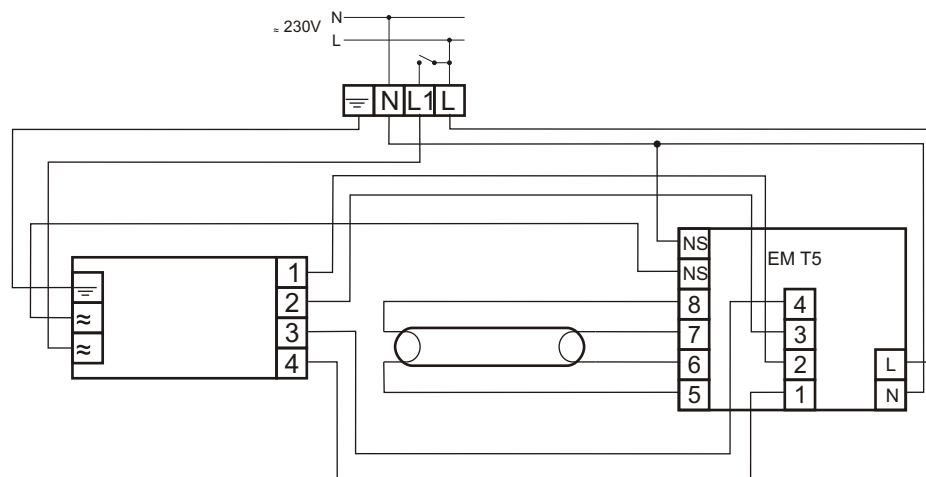

# HF-Performer 154 TL5 HO EII 220-240V 50/60Hz

MODUŁ AWARYJNY	EM SLIM TL5
OBSŁUGIWANE ŚWIETŁÓWKI	T5: 54W