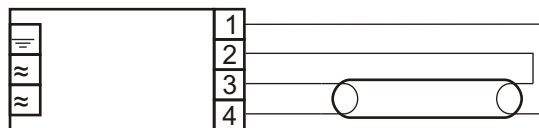

# HF-Performer 154 TL5 HO EII 220-240V 50/60Hz

MODUŁ AWARYJNY	EM SLIM TL5
OBSŁUGIWANE ŚWIETŁÓWKI	T5: 54W